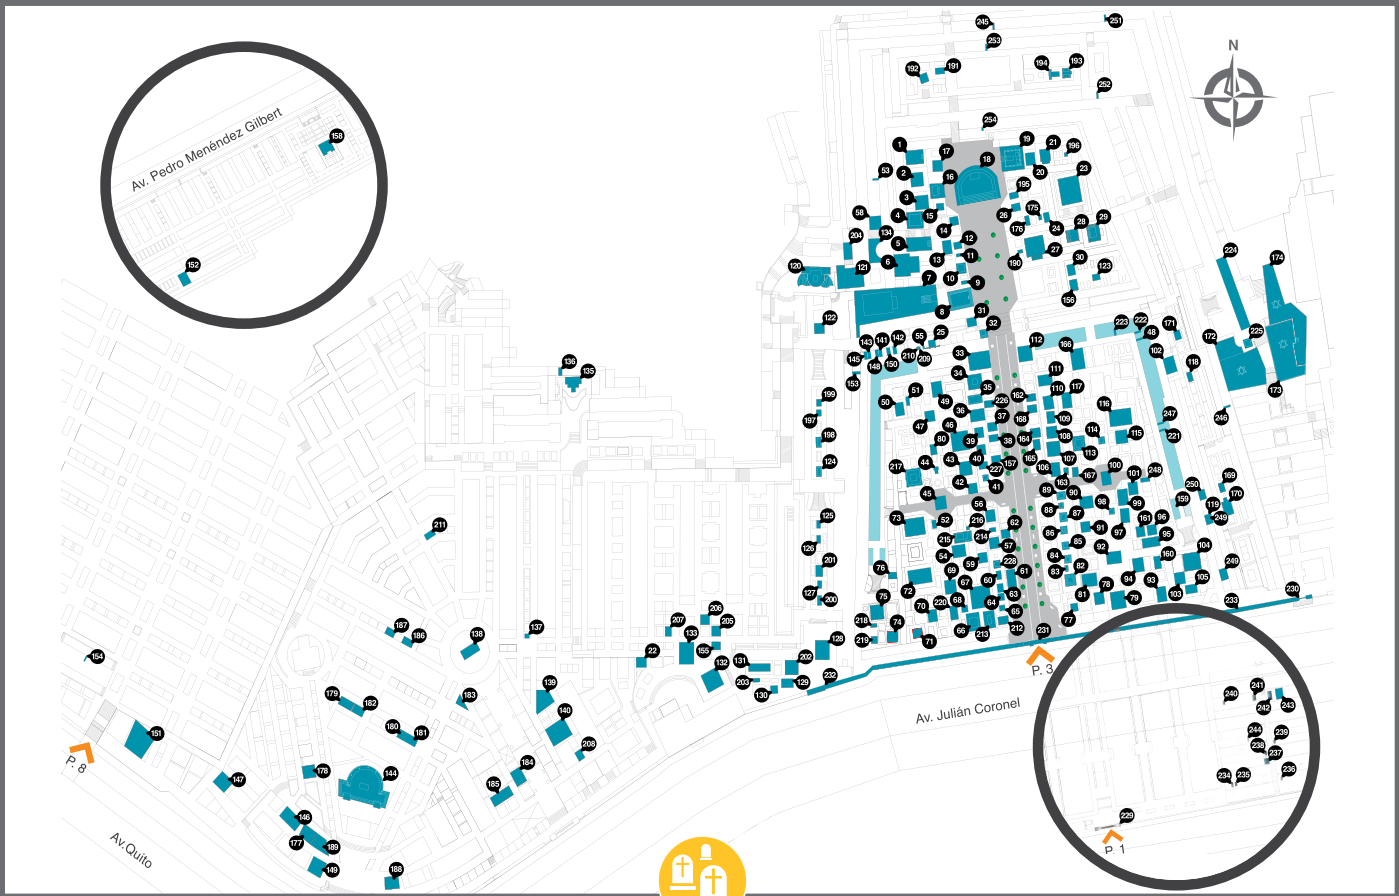

Equipamiento Funerario Patrimonio Cultural del Ecuador

Edículos / Tabernacles

Mausoleos / Mausoleums

Tumbas / Tombs

201. Familia Velarde
202. Familia Antón Díaz
204. Familia de José María Urbina
205. Familia cónyuges Savinovich Droback
206. Familia de Benedito Álvarez González
207. Familia Martínez Macías
208. Familia de N. Garzón Henríquez
211. Familia del Dr. Carlos Luis Plaza Dañin
212. Familia Garay Baluarte
213. Familia de José Valenzuela Escovar
214. Leopoldo Izquieta Pérez
215. Familia Salame - Hoppe
216. Sin Nombre
217. Familia de Agustín F. Parra
218. Familia Elizalde
219. Familia de Josefa S. de Arámbulo
220. Familia de Juan Gómez Rendón
227. Familia del Capitán George Chambers
234. Hermann Lieber
235. Alec. Bremner
236. Arthur Dingwall Williams
237. Alice Tyler de Reinberg
238. Martín Reinberg
239. Heinrich Karl
240. María Schilling
241. Andrew Dunn
242. Familia de Ernst Otto Jhonn Moller
243. Familia de Thomas Reed y de Eliza Susan Reed
244. Dr. William M. Wightman
248. Enrique Gil Gilbert / Enrique Gil Calderón
249. Tumba Familiar Manuel Galecio

Sarcófagos / Sarcophagus

Nichos / Niches

Osarios / Ossuaries

119. Osario Familia Galecio

Pabellones / Pavilions

Monumentos / Monuments

18. Vicente Rocafuerte
34. Pedro Carbo
44. Rafael María de la Cruz Ximena
80. Francisco María Claudio Poca y Rodríguez
82. José Domingo Santistevan
86. Francisco Robles
100. Francisco Campos
196. Darío Arcos
228. María Rosa de Jiménez

Cementerios / Graveyards

Otros / Others